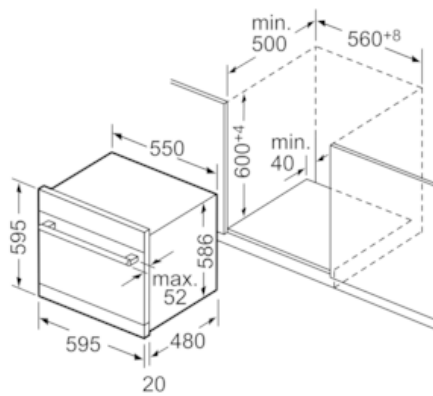

iQ500, Einbau-Modular-Geschirrspüler,
60 cm, Edelstahl
SC76M542EU

Maßzeichnungen

Masse in mm